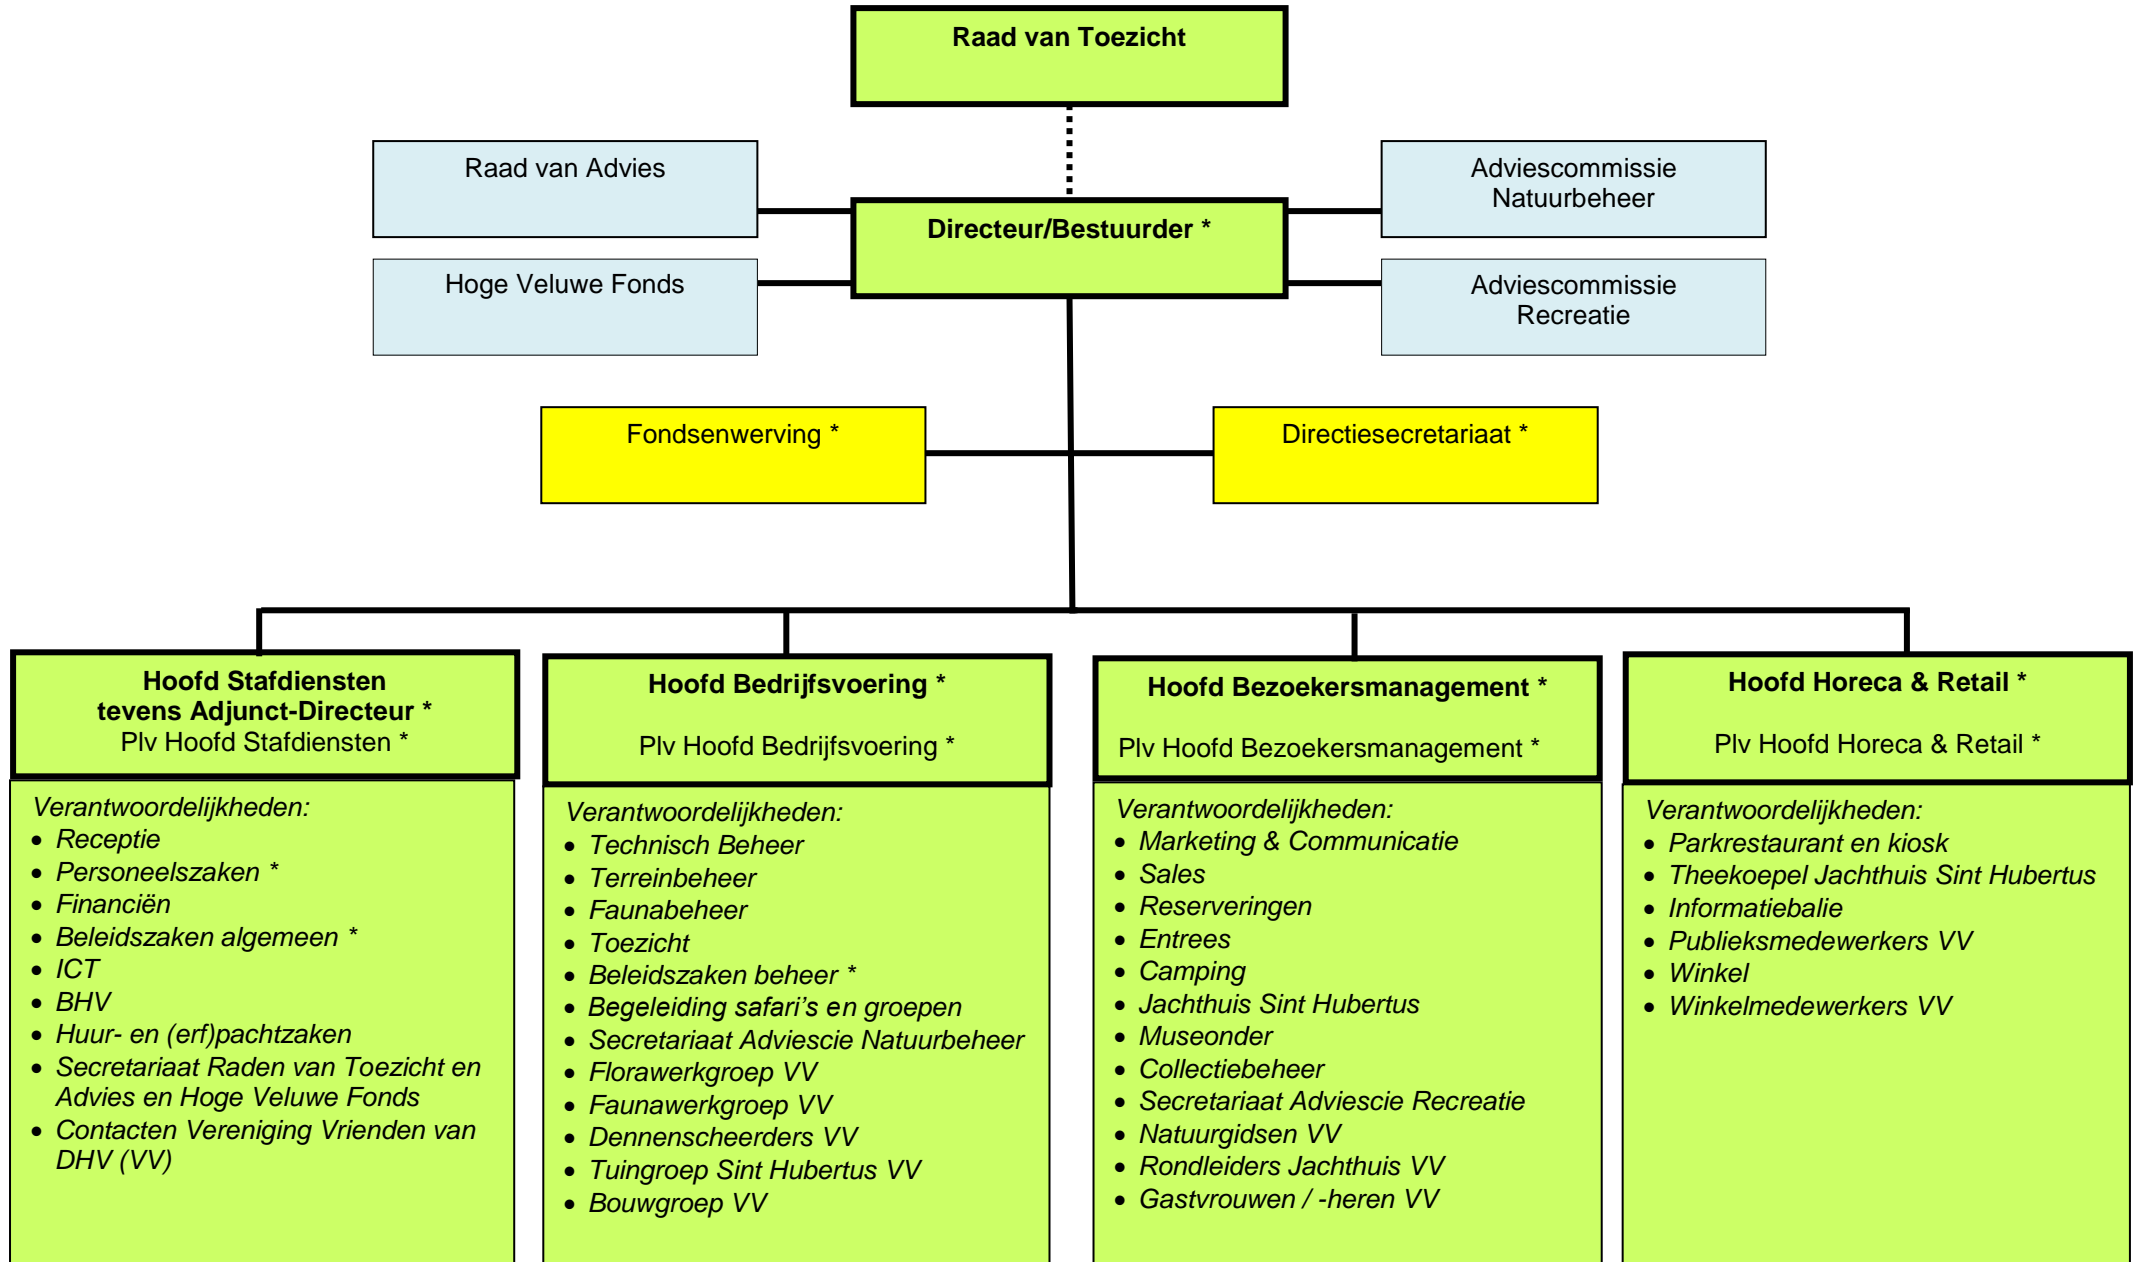

Organogram Stichting Het Nationale Park De Hoge Veluwe en Stichting Horeca (01-04-2016)

* stafmedewerkers

NB: De medewerkers afdeling Horeca & Retail zijn in dienst bij Stichting Horeca Het Nationale Park De Hoge Veluwe (Stichting Horeca)